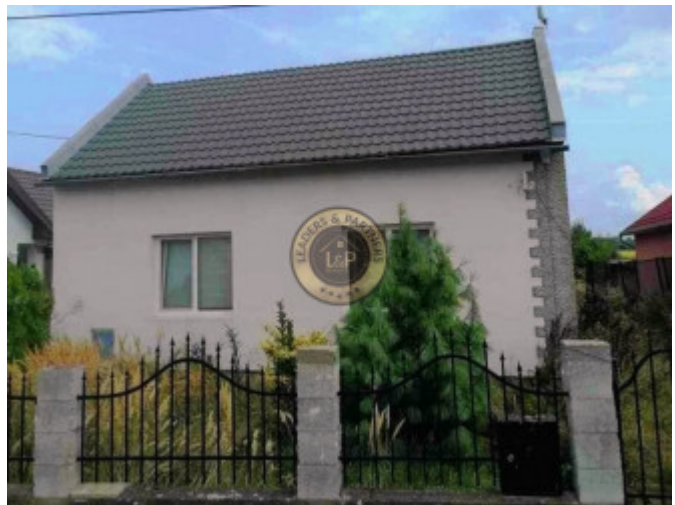

REALITNÝ MAKLÉR

Maklér:
Telefón:
E-mail:

Kováčová Silvia
0905447133
silvia.kovacova@lpreality.sk